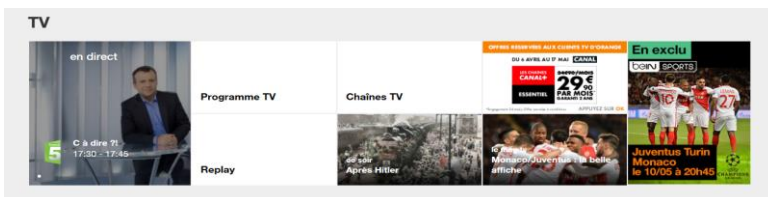

Comment accéder à la TV d'Orange

Sur mobile et tablette ⁽²⁾

L'application TV d'Orange est gratuite (hors coûts de connexion pour le téléchargement)⁽¹⁾ et accessible sur iPhone, iPad, iPod touch, mobile et tablette Android. L'accès aux chaînes est réservé aux clients Internet et Open détenant la TV d'Orange. Retrouvez certaines chaînes accessibles selon les offres détenues (bouquets Famille, Ciné Séries, Ciné Séries Max, beIN SPORTS, Sports Max, Divertissement et Divertissement Fibre et Intense) ainsi que la Vidéo à la Demande d'Orange.

L'application OCS est gratuite (hors coûts de connexion pour le téléchargement)⁽¹⁾ et accessible sur iPhone, iPad, iPod touch, tablette et mobile Android. > Téléchargez gratuitement (hors coût de connexion) les applications TV d'Orange et OCS depuis Google Play, App Store, Market Place.

Une seule interface pour tous vos écrans

- Grâce à la nouvelle interface d'Orange, vous retrouvez de manière homogène et fluide vos services et contenus, quel que soit l'écran (smartphone, tablette, ordinateur, TV).
- Vous pouvez démarrer votre Vidéo à la demande à la maison sur votre TV et finir de la regarder à l'extérieur sur votre tablette ou votre smartphone.

Sur ordinateur PC/Mac⁽²⁾

Sur Xbox One ⁽²⁾(3)

Retrouvez la TV d'Orange sur Xbox.
> Connectez votre Xbox à votre Livebox. Téléchargez l'application TV d'Orange depuis tv & films ou applications de votre Xbox LIVE.

Sur la Clé TV d'Orange⁽²⁾

La clé TV d'Orange se branche au port HDMI de votre écran de télévision et se connecte au Wifi de votre Livebox (ou sur un airbox, domino 4G ou tout autre Wifi privé). Depuis votre smartphone ou avec la mini-télécommande, vous pouvez alors diffuser sur votre écran de télévision les programmes de l'appli TV d'Orange en direct ou en replay, et vos vidéos à la demande ! Avec la Clé TV, emmenez partout vos contenus TV préférés, même en vacances dans toute l'Europe. ⁽⁴⁾

La TV d'Orange est incluse dans les offres Internet, TV, téléphone d'Orange soumises à conditions, avec engagement de 12 mois, valables en France métropolitaine, sous réserve d'éligibilité technique, de la location de la Livebox (3€/mois) et du paiement d'un dépôt de garantie de 49€ pour le décodeur TV. Pour les clients dont la TV est desservie par satellite, antenne parabolique compatible nécessaire à leurs frais (sous réserve d'autorisations). Voir tarifs auprès des installateurs antennistes.

MAJ 08/09/2020 : Liste des chaînes valable du 08/09/2020 au 07/10/2020 (V1 20/08/2020 au 07/10/2020). Chaînes accessibles sous réserve de l'accord des chaînes et du CSA. Options soumises à conditions, valables en métropole, réservées aux abonnés internet, TV, téléphone d'Orange, sous réserve d'éligibilité technique.