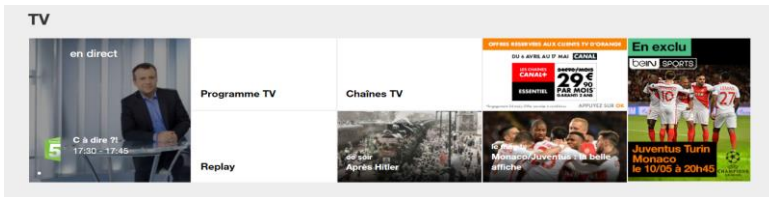

Comment accéder à la TV d'Orange

Sur mobile et tablette ⁽²⁾

L'application TV d'Orange est gratuite (hors coûts de connexion pour le téléchargement) ⁽¹⁾ et accessible sur iPhone, iPad, iPod touch, mobile et tablette Android. L'accès aux chaînes est réservé aux clients Internet et Open détenant la TV d'Orange. Retrouvez certaines chaînes accessibles selon les offres détenues (bouquets Famille, Famille Fibre, Ciné Séries, Ciné Séries Max, beIN SPORTS, Sports Max, Divertissement et Divertissement Fibre et Intense) ainsi que la Vidéo à la Demande d'Orange.

L'application OCS est gratuite (hors coûts de connexion pour le téléchargement) ⁽¹⁾ et accessible sur iPhone, iPad, iPod touch, tablette et mobile Android. > Téléchargez gratuitement (hors coût de connexion) les applications TV d'Orange et OCS depuis Google Play, App Store, Market Place.

Une seule interface pour tous vos écrans

- Grâce à la nouvelle interface d'Orange, vous retrouvez de manière homogène et fluide vos services et contenus, quel que soit l'écran (smartphone, tablette, ordinateur, TV).
- Vous pouvez démarrer votre Vidéo à la demande à la maison sur votre TV et finir de la regarder à l'extérieur sur votre tablette ou votre smartphone.

Sur ordinateur PC/Mac⁽²⁾

Depuis le portail orange.fr : rubrique TV d'Orange puis chaînes TV / Replay

Sur Xbox One ⁽²⁾⁽³⁾

Retrouvez la TV d'Orange sur Xbox.
> Connectez votre Xbox à votre Livebox. Téléchargez l'application TV d'Orange depuis tv & films ou applications de votre Xbox LIVE.

Sur la Clé TV d'Orange⁽²⁾

La clé TV d'Orange se branche au port HDMI de votre écran de télévision et se connecte au Wifi de votre Livebox (ou sur un airbox, domino 4G ou tout autre Wifi privé).

Depuis votre smartphone ou avec la mini-télécommande, vous pouvez alors diffuser sur votre écran de télévision les programmes de l'appli TV d'Orange en direct ou en replay, et vos vidéos à la demande !

Avec la Clé TV, emmenez partout vos contenus TV préférés, même en vacances dans toute l'Europe. ⁽⁴⁾

La TV d'Orange est incluse dans les offres Internet, TV, téléphone d'Orange soumises à conditions, avec engagement de 12 mois, valables en France métropolitaine, sous réserve d'éligibilité technique, de la location de la Livebox (3€/mois) et du paiement d'un dépôt de garantie de 49€ pour le décodeur TV. Pour les clients dont la TV est desservie par satellite, antenne parabolique compatible nécessaire à leurs frais (sous réserve d'autorisations). Voir tarifs auprès des installateurs antennistes.

Chaînes accessibles sous réserve de l'accord des chaînes et du CSA. Liste des chaînes valables du 22/08/2019 au 09/10/2019 susceptible d'évolutions. Options soumises à conditions, valables en métropole, réservées aux abonnés internet, TV, téléphone d'Orange, sous réserve d'éligibilité technique.