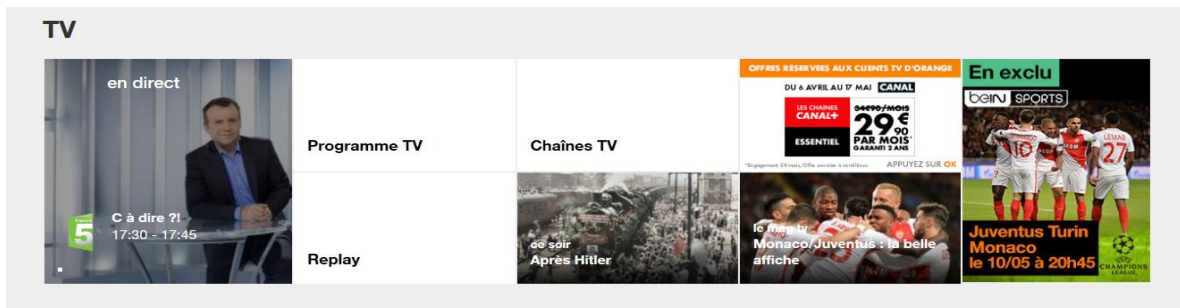

OCS
100% cinéma séries

Une seule interface pour tous vos écrans

- Grâce à la nouvelle interface d'Orange, vous retrouvez de manière homogène et fluide vos services et contenus, quel que soit l'écran (smartphone, tablette, ordinateur, TV).
- Vous pouvez démarrer votre Vidéo à la demande à la maison sur votre TV et finir de la regarder à l'extérieur sur votre tablette ou votre smartphone.

Sur ordinateur PC/Mac (2)

Depuis le portail orange.fr : rubrique TV d'Orange puis chaînes TV / Replay

Sur Xbox One (2)(3)

Retrouvez la TV d'Orange sur Xbox.

> Connectez votre Xbox à votre Livebox. Téléchargez l'application TV d'Orange depuis tv & films ou applications de votre Xbox LIVE.