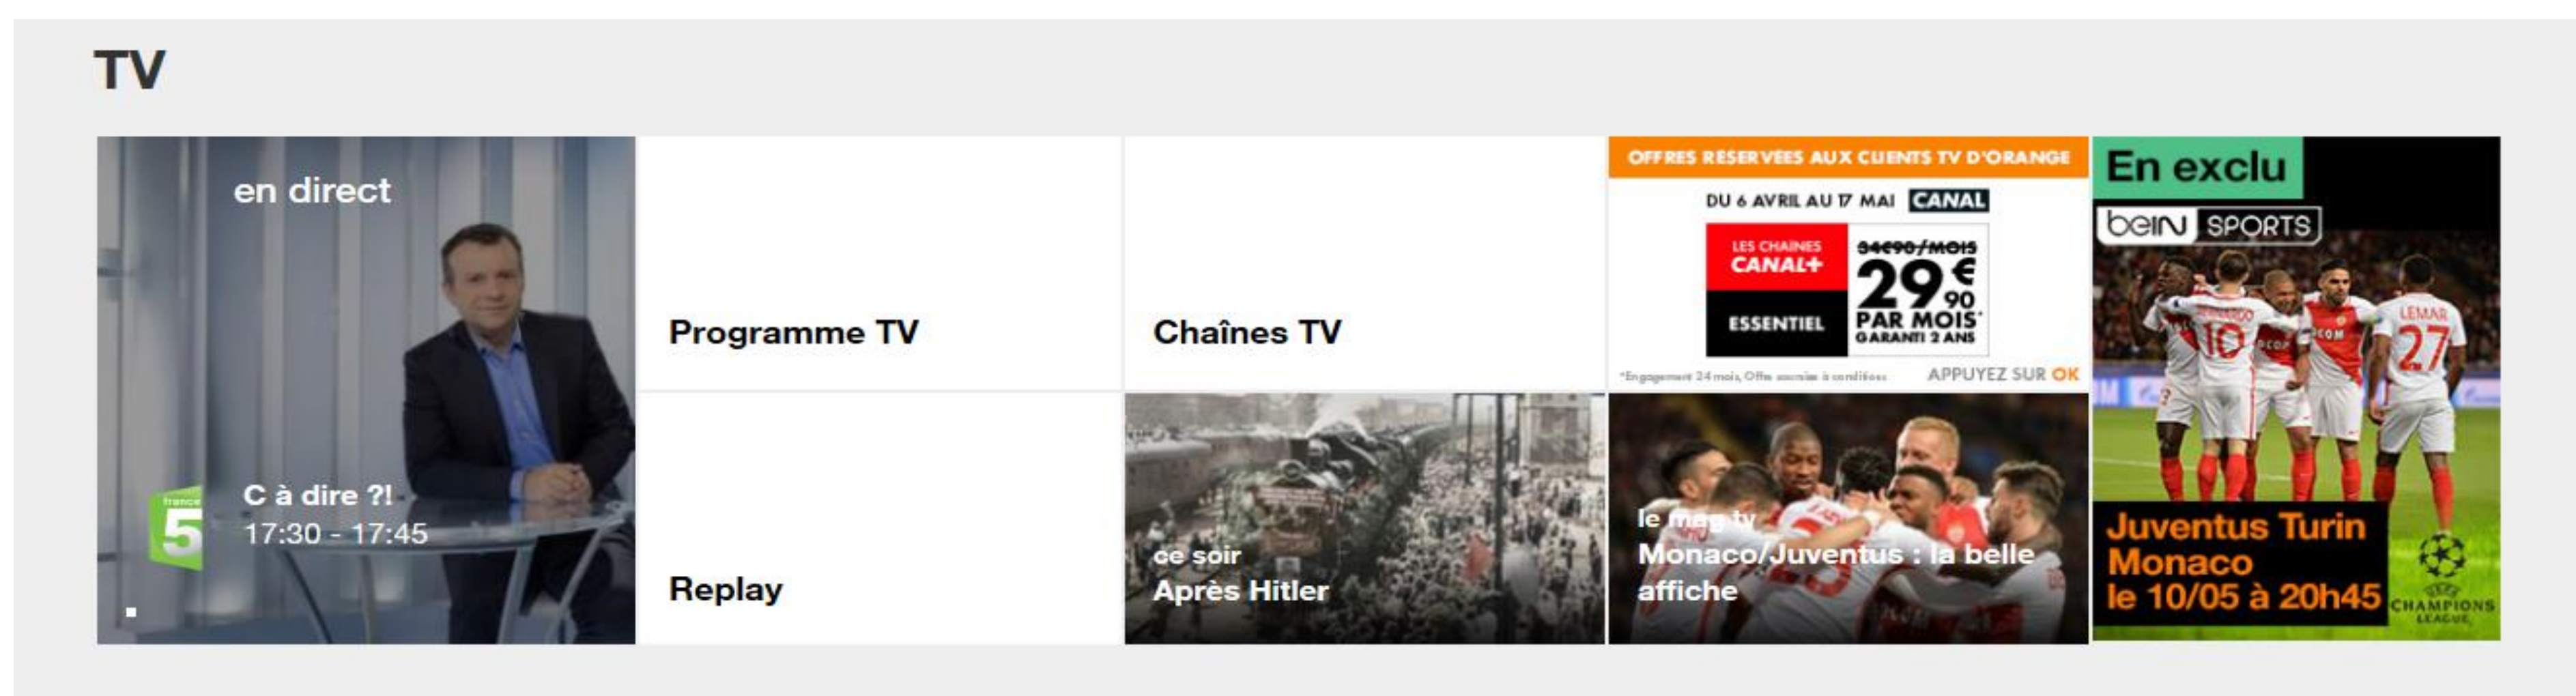

Comment accéder à la TV d'Orange

Sur mobile et tablette (2)

L'application TV d'Orange est gratuite (hors coûts de connexion pour le téléchargement)(1) et accessible sur iPhone, iPad, iPod touch, mobile et tablette Android, mobile et tablette Windows 8, Windows 10, WindowsPhone (version > 7.5).

L'accès aux chaînes est réservé aux clients Internet et Open détenant la TV d'Orange. Retrouvez certaines chaînes accessibles selon les offres détenues (bouquets Famille, Ciné Séries, Ciné Séries Max, beIN SPORTS, Sports Max et Intense) ainsi que la Vidéo à la Demande d'Orange.

L'application OCS est gratuite (hors coûts de connexion pour le téléchargement)(1) et accessible sur iPhone, iPad, iPod touch, tablette et mobile Android.
> Téléchargez gratuitement (hors coût de connexion) les applications TV d'Orange et OCS depuis Google Play, App Store, Market Place ou Windows Store.

OCS
100% cinéma séries

Une seule interface pour tous vos écrans

- Grâce à la nouvelle interface d'Orange, vous retrouvez de manière homogène et fluide vos services et contenus, quel que soit l'écran (smartphone, tablette, ordinateur, TV).
- Vous pouvez démarrer votre Vidéo à la demande à la maison sur votre TV et finir de la regarder à l'extérieur sur votre tablette ou votre smartphone.

Sur ordinateur PC/Mac (2)

Depuis le portail orange.fr : rubrique TV d'Orange puis chaînes TV / Replay

Sur Xbox One (2)(3)

Retrouvez la TV d'Orange sur Xbox.

> Connectez votre Xbox à votre Livebox. Téléchargez l'application TV d'Orange depuis tv & films ou applications de votre Xbox LIVE.

Sur la Clé TV d'Orange (2)

La clé TV d'Orange se branche au port HDMI de votre écran de télévision et se connecte au wifi de votre Livebox. Depuis votre smartphone ou tablette, vous pouvez alors diffuser sur votre écran de télévision, les programmes de l'appli TV d'Orange en direct ou en replay, la Vidéo à la Demande ainsi que vos photos, musiques et vidéos ! (4)

La TV d'Orange est incluse dans les offres Internet, TV, téléphone d'Orange soumises à conditions, avec engagement de 12 mois, valables en France métropolitaine, sous réserve d'éligibilité technique, de la location de la Livebox (3€ / mois) et du paiement d'un dépôt de garantie de 49€ pour le décodeur TV. Pour les clients dont la TV est desservie par satellite, antenne parabolique compatible nécessaire à leurs frais (sous réserve d'autorisations). Voir tarifs auprès des installateurs antennistes.

Chaînes accessibles sous réserve de l'accord des chaînes et du CSA. Liste des chaînes valables du 23/08/2017 au 04/10/2017 susceptible d'évolutions. Options soumises à conditions, valables en métropole, réservées aux abonnés internet, TV, téléphone d'Orange, sous réserve d'éligibilité technique.

(1) Sous couverture mobile, les coûts de connexion pour le téléchargement et la consultation des chaînes TV sont variables selon l'offre mobile du client. (2) Regardez une sélection de chaînes TV live et en replay sur votre PC, Mac, Xbox One, smartphone, tablette, Clé TV, connectés en Wi-Fi à votre Livebox et sur votre PC, Mac, smartphone, tablette, connectés en 3G/4G/Wi-Fi tous opérateurs (en France métropolitaine). Sous couverture mobile, les coûts de connexion pour la consultation des chaînes TV sont variables selon l'offre mobile du client. Certains programmes TV live et en replay ne sont pas disponibles sur les différents écrans et /ou les différents réseaux. (3) Accès à une sélection de chaînes et de programmes en replay, sur Xbox One réservé aux abonnés internet TV Orange via l'application TV d'Orange. (4) Tarif et conditions en boutique Orange et sur Orange.fr

orange™